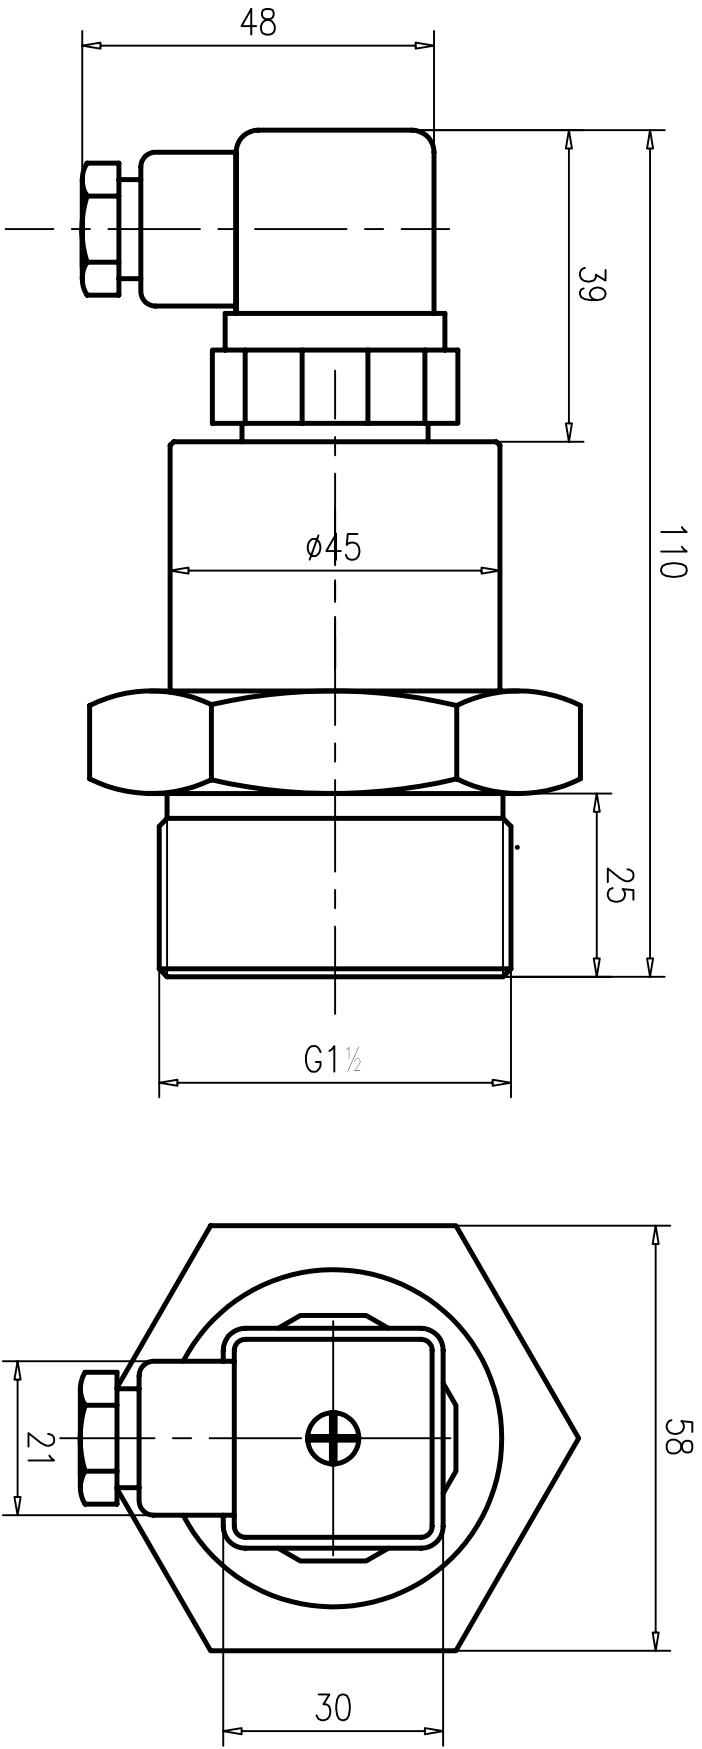

XM-9L1Z

湖南泽天传感科技有限公司		外形图		ZT16-WX	
		重量		比例	
图样标记		重量		比例	
共 页		第 页		第 页	
日期		日期		日期	
签字		日期		日期	
更改文件号		日期		日期	
处数		日期		日期	
设计		日期		日期	
审核		日期		日期	
工艺		日期		日期	